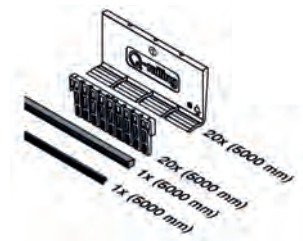

PERFILES

PERFIL MONTAJE SUPERIOR

Tubillones de conexión incluidos
Longitud 5000 mm

Acabados:

Anodizado plata	4992.50 PL
-----------------	-------------------

166610-050-00-18

MONTAJE LATERAL **NOVEDAD**

Tubillones de conexión incluidos
Longitud 5000 mm

166625-050-18

KIT DE JUNTAS Y CUÑAS

Longitud: 5000 mm

12,76 mm (6-0,76-6)	4998
13,52 mm (6-1,52-6)	4998.1
16,76 mm (8-0,76-8)	4999
17,52 mm (8-1,52-8)	4999.1

206600-050-13
206600-050-14
206600-050-17
206600-050-18