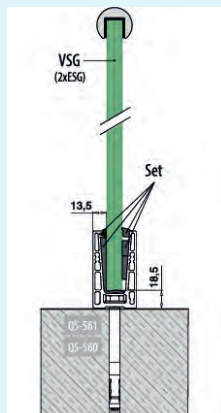

El perfil para suelo Easy Glass Up es extraordinariamente fino, apenas tiene una altura de 80 mm y es capaz de fijar vidrios de hasta 700 mm de altura. Esto hace que pase completamente desapercibido al instalar una barandilla de vidrio sobre un pretil. Este perfil para suelo prácticamente invisible crea un efecto de ligereza y amplitud, aunque en realidad el sistema es extremadamente resistente. Puede soportar cargas lineales de hasta 1,6 kN/m y es conforme a las directrices CTE. Igual que el resto de sistemas de la gama, Easy Glass Up se ha diseñado para garantizar una instalación sencilla. El ligero perfil para suelo se coloca con mucha facilidad y el ingenioso sistema Safety Wedge de Q-railing permite montar los paneles de vidrio rápidamente. De hecho, puede llevar a cabo el proceso de instalación desde el interior del pretil sin necesidad de emplear andamios. Easy Glass Up incluye un perfil para suelo de montaje superior, TAPÓNes de acabado a juego y sets de gomas para diferentes espesores de vidrio. Complete el Up con rellenos de vidrio, así como perfiles en U del amplio surtido de Q-railing. Todo está fabricado en aluminio recubierto de pintura de polvo blanco de primera calidad, lo que hace innecesario el uso de embellecedores.

MUY IMPORTANTE

VSG (2XESG): Vidrio laminado a partir de vidrio templado
ESG: Vidrio templado

Altura máxima vidrio: 800 mm
 Se recomienda la instalación de pasamanos superior

Ver vídeo demostrativo
www.vitrum.es

PERFILES

PERFIL MONTAJE SUPERIOR

Tubillones de conexión incluidos
Longitud 5000 mm

Acabados:

Anodizado plata	4992.50 PL
-----------------	-------------------

166610-050-00-18

MONTAJE LATERAL **NOVEDAD**

Tubillones de conexión incluidos
Longitud 5000 mm

166625-050-18

KIT DE JUNTAS Y CUÑAS

Longitud: 5000 mm

12,76 mm (6-0,76-6)	4998
13,52 mm (6-1,52-6)	4998.1
16,76 mm (8-0,76-8)	4999
17,52 mm (8-1,52-8)	4999.1

206600-050-13
206600-050-14
206600-050-17
206600-050-18