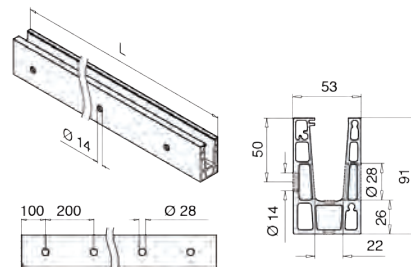

MONTAJE LATERAL **NOVEDAD**

Tubillones de conexión incluidos
Longitud 5000 mm

Anodizado plata	4954.50PL