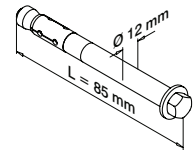

166625-050-18

KIT DE JUNTAS Y CUÑAS

Longitud: 5000 mm

12,76 mm (6-0,76-6)	4998
13,52 mm (6-1,52-6)	4998.1
16,76 mm (8-0,76-8)	4999
17,52 mm (8-1,52-8)	4999.1

206600-050-13
206600-050-14
206600-050-17
206600-050-18

Ø 12 mm
Largo: 85 mm

Acabados:
INDOOR

Acero cincado **4968**

OUTDOOR

Inox AISI-316 **4968.1**

19.4712.110.15
19.4712.110.14

TUBILLONES DE CONEXIÓN INOX AISI-316

Incluidos en perfiles

4921

143005

MULTI-HERRAMIENTA EASY GLASS®

4839

201001

TAPÓN PARA PERFIL UP

Ø 30 mm

Acabados: