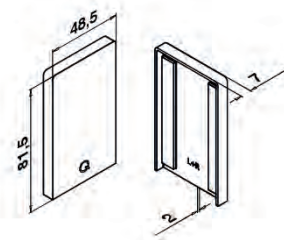

TAPA ALUMINIO

Acabados:

OUTDOOR

Anodizado plata	4988 PL