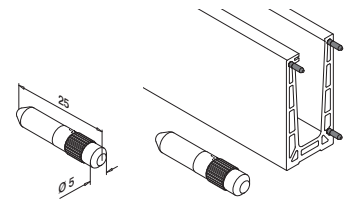

166625-050-18

KIT DE JUNTAS Y CUÑAS

Longitud: 5000 mm

12,76 mm (6-0,76-6)	4998
13,52 mm (6-1,52-6)	4998.1
16,76 mm (8-0,76-8)	4999
17,52 mm (8-1,52-8)	4999.1

206600-050-13
206600-050-14
206600-050-17
206600-050-18

Anodizado plata **4955.IPL**

TAPA ALUMINIO MONTAJE LATERAL DERECHA

166622-02-18

Acabados:
OUTDOOR

Anodizado plata **4955.DPL**

SERIE UP

ACCESORIOS

TORNILLO PARA FIJACIÓN DE PERFILERÍA

Ø 12 mm
Largo: 85 mm

Acabados:
INDOOR

Acero cincado **4968**

OUTDOOR

Inox AISI-316 **4968.1**

19.4712.110.15
19.4712.110.14

TUBILLONES DE CONEXIÓN INOX AISI-316

Incluidos en perfiles

4921

143005

MULTI-HERRAMIENTA EASY GLASS®

4839

201001

TAPÓN PARA PERFIL UP

Ø 30 mm

Acabados: