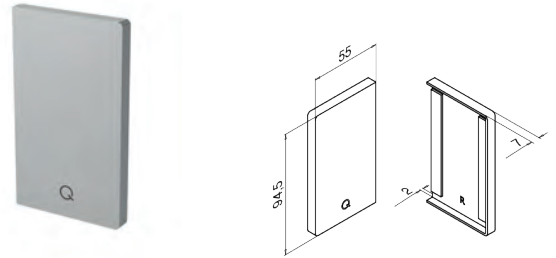

Anodizado plata **4955.IPL**

TAPA ALUMINIO MONTAJE LATERAL DERECHA

166622-02-18

Acabados:
OUTDOOR

Anodizado plata **4955.DPL**

SERIE UP

ACCESORIOS

TORNILLO PARA FIJACIÓN DE PERFILERÍA