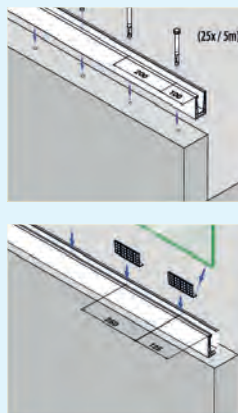

Ver vídeo demostrativo
www.vitrum.es