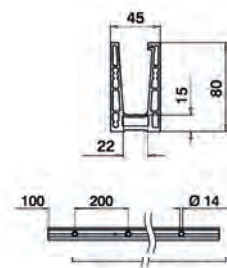

MUY IMPORTANTE

VSG (2XESG): Vidrio laminado a partir de vidrio templado
ESG: Vidrio templado

Altura máxima vidrio: 800 mm
 Se recomienda la instalación de pasamanos superior

Ver vídeo demostrativo
www.vitrum.es

PERFILES

PERFIL MONTAJE SUPERIOR

Tubillones de conexión incluidos
Longitud 5000 mm

Acabados:

Anodizado plata	4992.50 PL
-----------------	-------------------

166610-050-00-18

MONTAJE LATERAL **NOVEDAD**

Tubillones de conexión incluidos
Longitud 5000 mm

166625-050-18

KIT DE JUNTAS Y CUÑAS

Longitud: 5000 mm

12,76 mm (6-0,76-6)	4998
13,52 mm (6-1,52-6)	4998.1
16,76 mm (8-0,76-8)	4999
17,52 mm (8-1,52-8)	4999.1

206600-050-13
206600-050-14
206600-050-17
206600-050-18