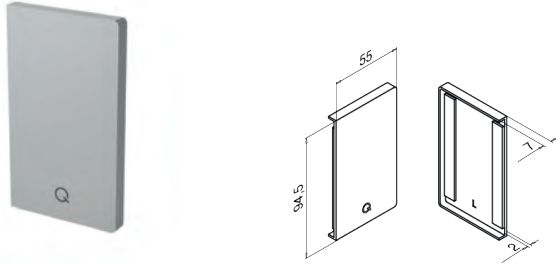

TAPA ALUMINIO MONTAJE LATERAL IZQUIERDA

166622-01-18

Acabados:
OUTDOOR

Anodizado plata **4955.IPL**